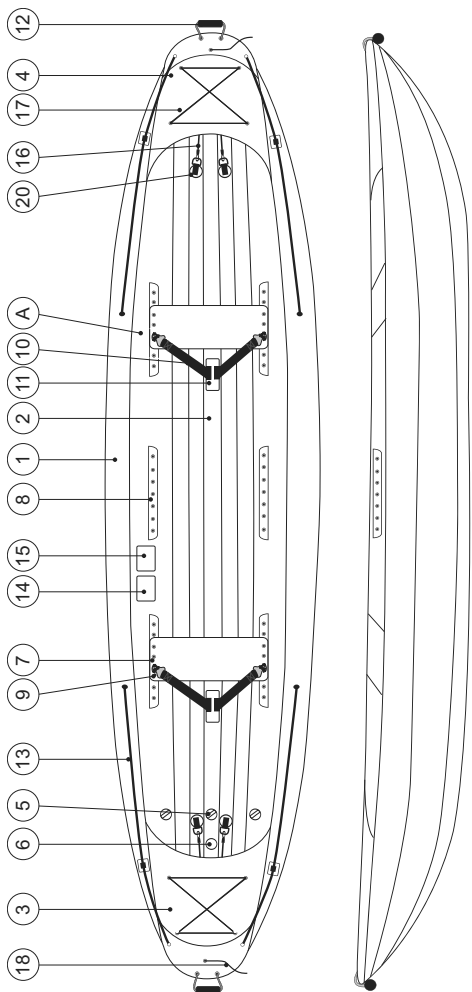

příloha kanoe PALAVA 400

VERZE 7/2024

CZ Obrazová příručka
SK Obrazová príručka
EN Illustration Spread
D Anlage mit Bildern

F Annexe de figures
E Anexo de imágenes
I Appendice Figure
NL Geïllustreerde bijlage

PL Załącznik z ilustracjami
H Képes melléklet

A

B

C